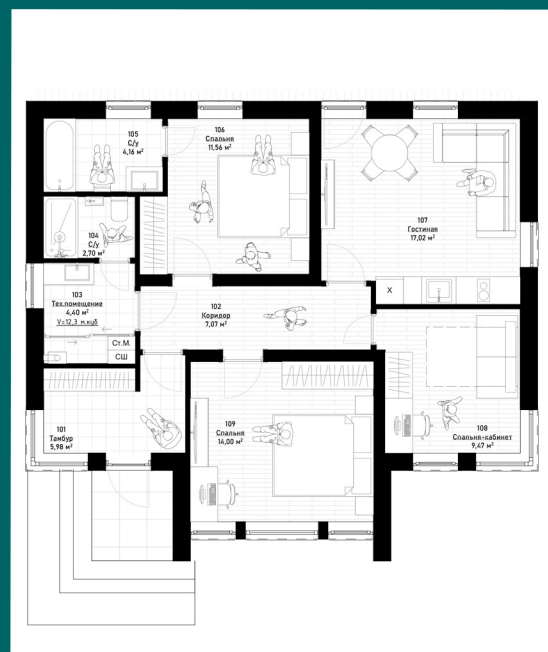

Green Forest

1

Проект капитального строительства
загородного дома

Комфортное проживание
для семьи из 3-4 человек

- ▶ Общая площадь: 80 м.кв.
- ▶ Чистовая высота потолков: 3 м
- ▶ Гостиная: 1
- ▶ Жилые комнаты: 3
- ▶ Санузел: 2

80

Возможно изменение планировки до 100 м2

Больше информации
на сайте по QR-коду

+7 495 776-25-00